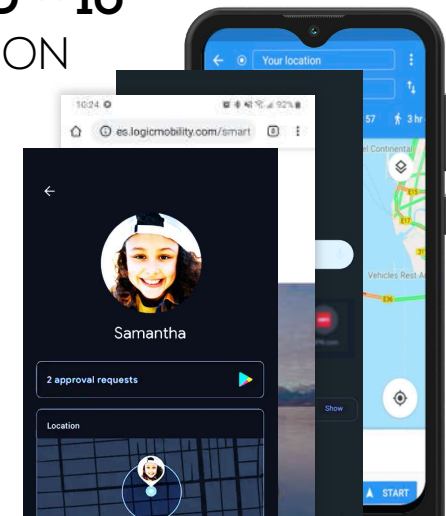

ANDROID™ 10 GO EDITION

El más óptimo rendimiento

BATERÍA

Capacidad
2,000mAh Li-ion

CONECTIVIDAD

Bluetooth v4.2
Wi-Fi 802.11 b/g/n
2.4GHz
GPS/aGPS

PROCESADOR

CPU: Quad-Core
Chipset: SC9832E
UNISOC