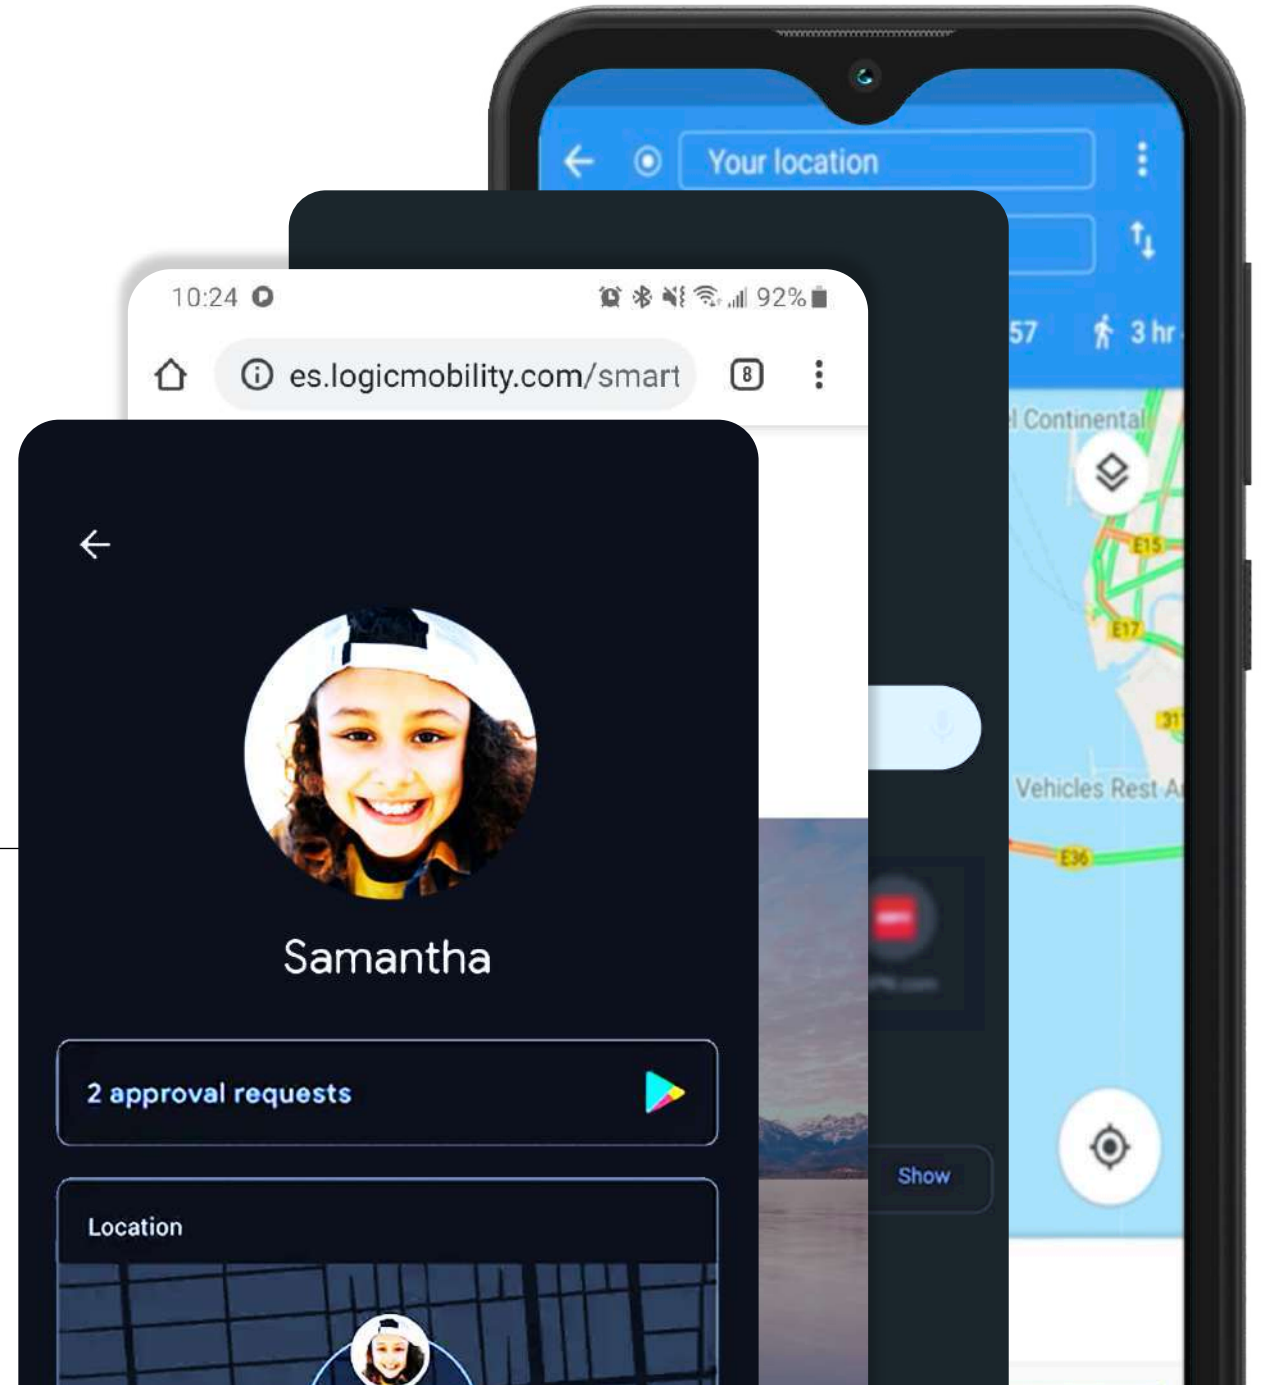

L55B

ANDROID™ 10 GO EDITION

El L55B, está equipado con Android™ 10 (Go edition), ofreciendo un rendimiento más óptimo y, por lo tanto, la mejor experiencia de usuario.