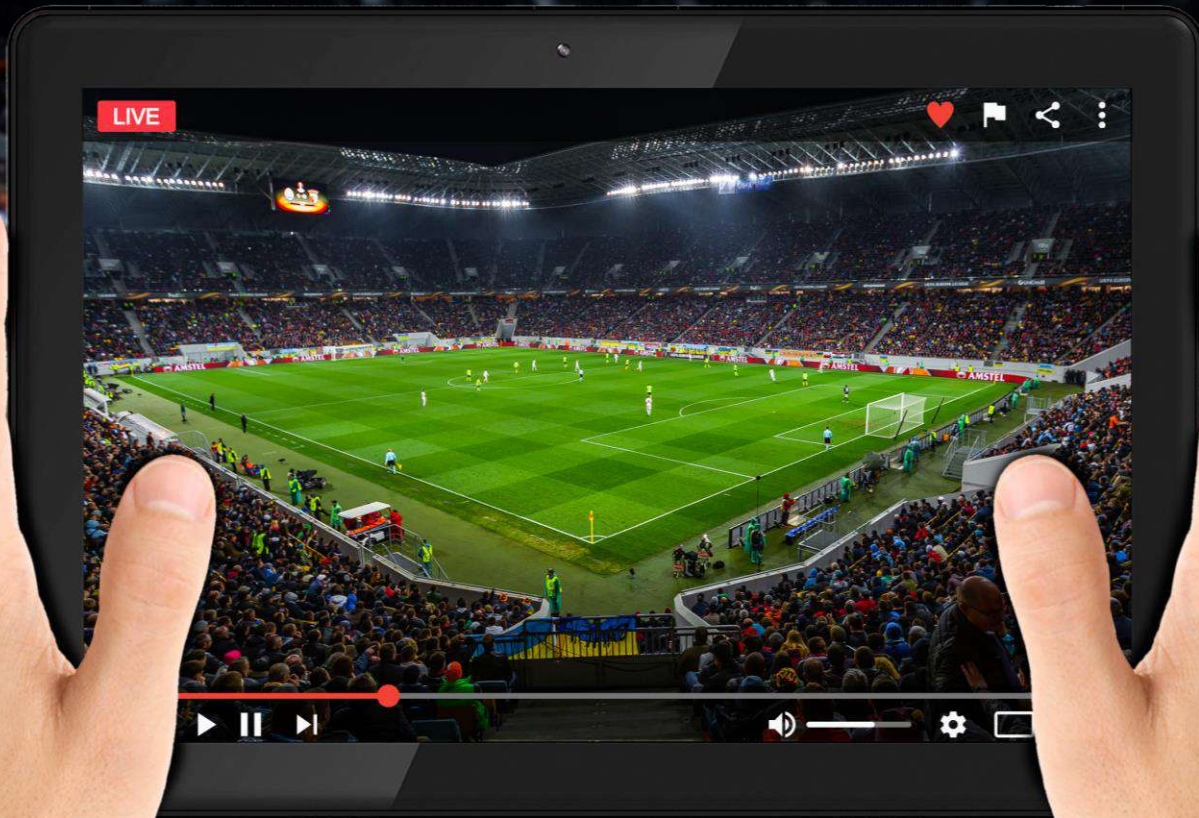

LOGIC T10L

TABLETA 4G DE 10"

logicmobility.com

T10L

RENDIMIENTO VELOZ

Comparta sus experiencias,
en cualquier lugar y en cualquier momento
con la alta velocidad 4G LTE
y manténgase conectado.

Admite VoLTE

T10L