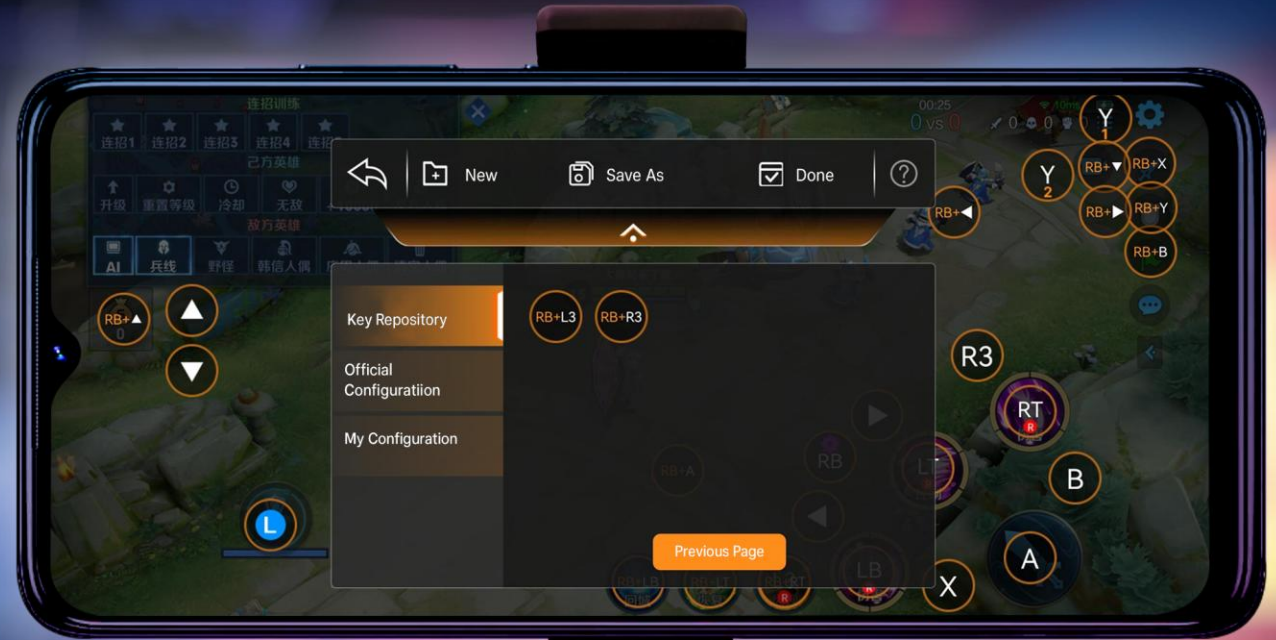

LOGIC
makes sense

GATILLOS SENSIBLES, DECISIONES RÁPIDAS

Botones que responden
tan rápido como tú

MULTIPLES PLATAFORMAS CON UN SOLO CONTROL

PS4, Nintendo Switch, PC
o Smartphone... Tú eliges,
él se adapta.

GC2

JUEGA CON MÁS EMOCIÓN

Gracias a sus
DOS MOTORES DE
VIBRACIÓN.

TU PROPIA CONFIGURACIÓN DE JUEGO

APP SHOOTING
PLUS V3

APP SHANWAN
MFI

Estos aplicativos te ayudan a tener una personalización inteligente de botones para cada juego.